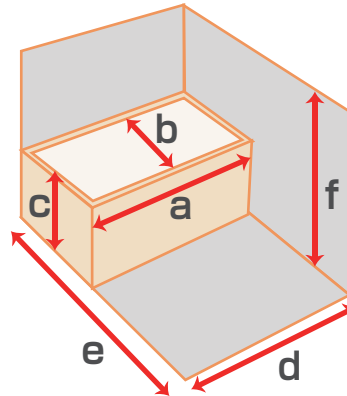

▶ 写真をご用意いただければ、
1日以内にお見積りを提出!

- ① 浴室全体の写真
- ② 浴槽全体の写真
- ③ 交換したい箇所の写真(サビ・汚れ・膨れ等)

▶ 採寸が可能であれば
お見積りがより正確に!

浴槽のサイズ
a 幅
b 奥行き
c 高さ

浴室のサイズ
d 幅
e 奥行き
f 天井高

best_rehome@bestwing.jp ヘデータをお送りください。

お申し込み・お問合せはベストリホーム錦糸町ショールームへ