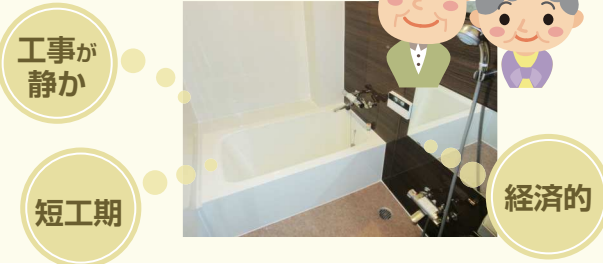

リフォーム

新しい機能など最新のモノに変えること
最新の機能や設備にグレードアップされたい方に
浴室リフォームはおすすめです。

メリット

- ・脱衣所から浴室の段差をフラットにできる
- ・最新の製品に入れ替えるので、長く使い続けられる

デメリット

- ・使用再開までに時間がかかる(工期4日以上)
- ・解体費用が別途かかるので、費用が高額になる(製品代+工事代+解体費)
- ・解体工事の際に騒音が発生します。

リメイク

今あるモノを壊さず・解体せず活用すること
工期を短期間で済ませたい方や費用を抑えたい方に
浴室リメイクはおすすめです。

メリット

- ・新品同様に仕上がる
- ・現状の浴槽や浴室全体を塗装したり、床や壁にパネルを貼るだけなので、費用を抑えられる(リフォーム費の約3分の1)
- ・工期が短い(最短2~3日)
- ・解体しないので騒音を抑えられる
- ・ひび割れや傷の補修もできる

お見積り
無料

※現地調査をご希望の場合は、お見積り提出までお時間をいただきます。