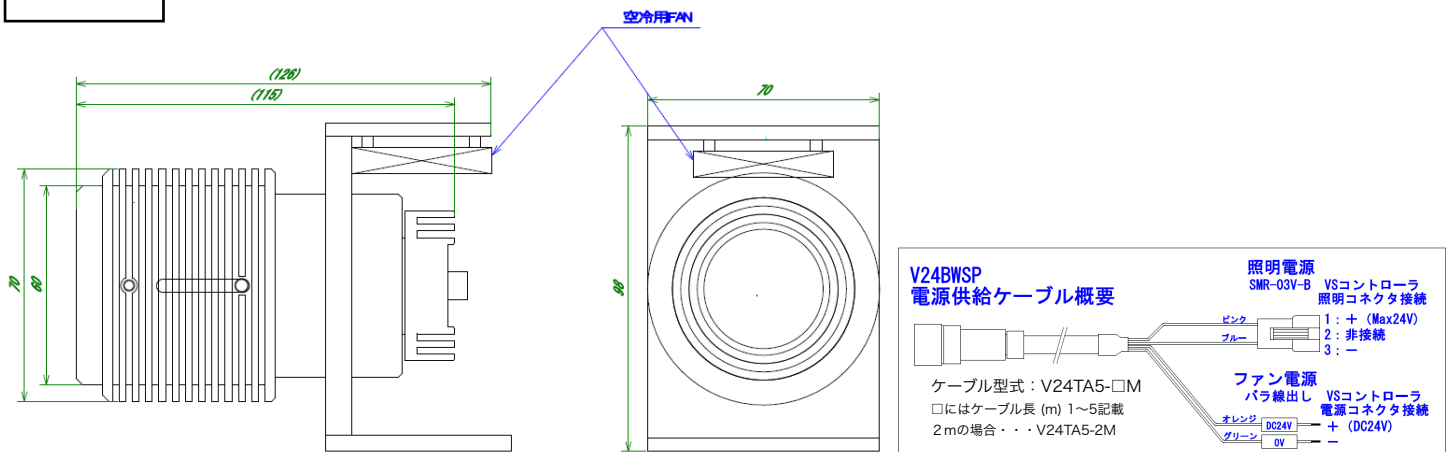

外形図

有限会社シマテック

□本社 技術・販売事業部

〒194-0032 東京都町田市本町田973-2
TEL(042)729-8914 FAX(042)729-8915

□西日本営業所

〒540-0026 大阪府大阪市中央区内本町2-1-19 内本町松屋ビル10 1010
TEL(06)4790-6225 FAX(06)4790-6226

販売店