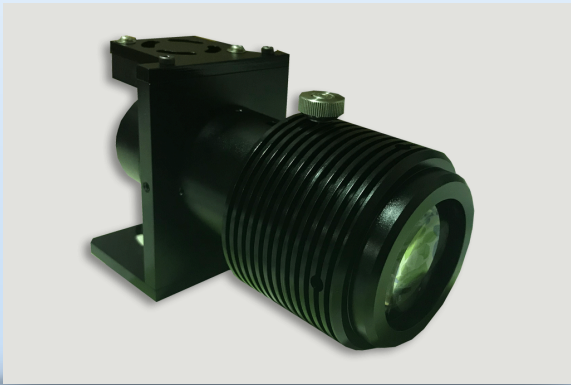

高出力 長距離対応スポット照明 V24BWSP-60W

- ◆最大照度：90万Lx
- ◆推奨WD：300～5000mm
- ◆最大照射エリア：φ1050mm
- ◆固定用ブラケット標準装備
- ◆レンズ筐体部可動式
WDに最適な焦点合わせ込み可能

主な用途

- コンベア上の物流品ラベル検査
- ピッキング等のロボットシステム
- 自動車部品等の大型ワークの検査
- 目視検査

仕様

型式	波長	入力電圧	消費電力	質量
V24BWSP-60W	白	DC24V	30W	800g