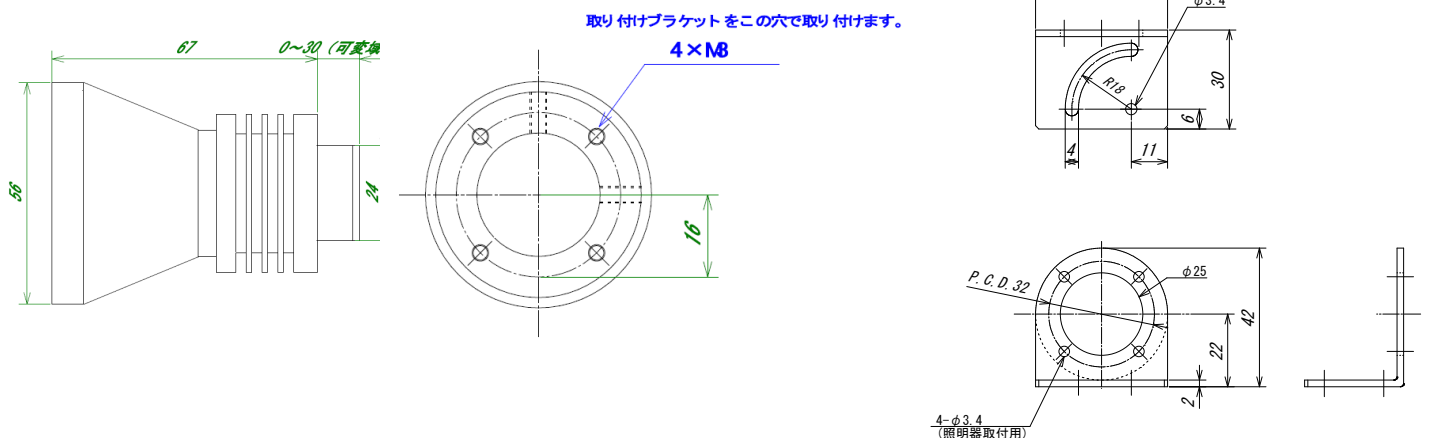

# V5PLSP-50

- ◆最大照度：25万Lx
- ◆推奨WD：100～2500mm
- ◆最大照射エリア：φ1000mm
- ◆近距離から遠距離まで  
幅広いエリアを照射可能
- ◆発光部とレンズ筐体ジョイント可動式  
中央部と端の明るさムラ解消

### 仕様

型式	波長	入力電圧	消費電力	質量
V5PLSP-50W	白	DC5V	5W	200g
V5PLSP-50RL	赤(633nm)			
V5PLSP-50B	青(470nm)			

### 外形図