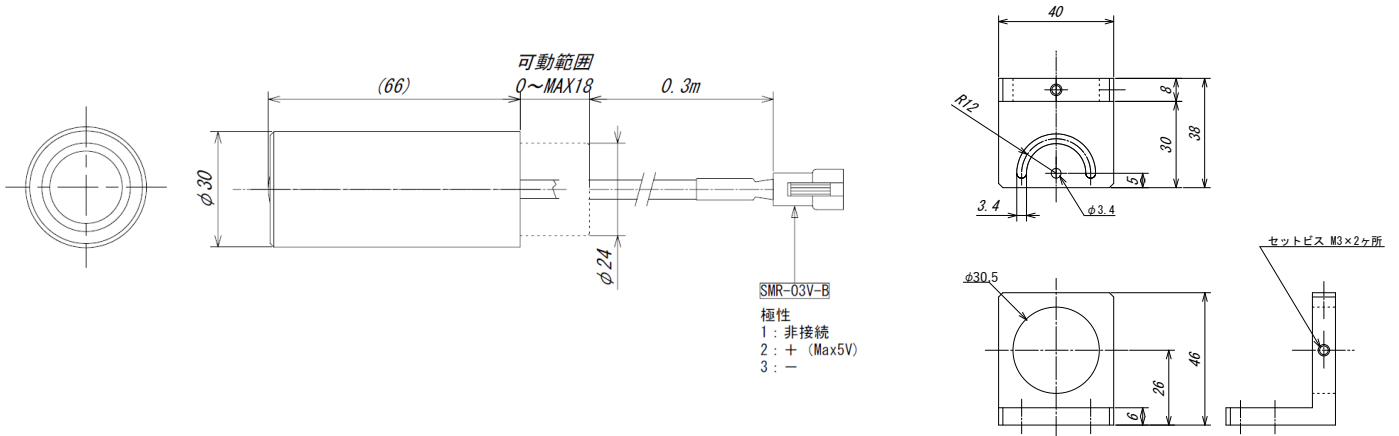

高出力 近～中距離用スポット照明 V5PWSP2-30

- ◆最大照度：25万Lx
- ◆推奨WD：50～1500mm
- ◆最大照射エリア：φ600mm
- ◆近距離から中距離まで
 均一に明るく照射可能
- ◆発光部とレンズ筐体ジョイント可動式
 中央部と端の明るさムラ解消

主な用途

- コンベア上の物流品ラベル検査
- ピッキング等のロボットシステム
- 自動車部品等の大型ワークの検査
- 省スペース条件下での近～中距離照射

仕様

型式	波長	入力電圧	消費電力	質量
V5PWSP2-30W	白	DC5V	5W	100g
V5PWSP2-30RL	赤(633nm)			
V5PWSP2-30B	青(470nm)			

外形図

有限会社シマテック

□本社 技術・販売事業部

〒194-0032 東京都町田市本町田973-2

TEL(042)729-8914 FAX(042)729-8915

□西日本営業所